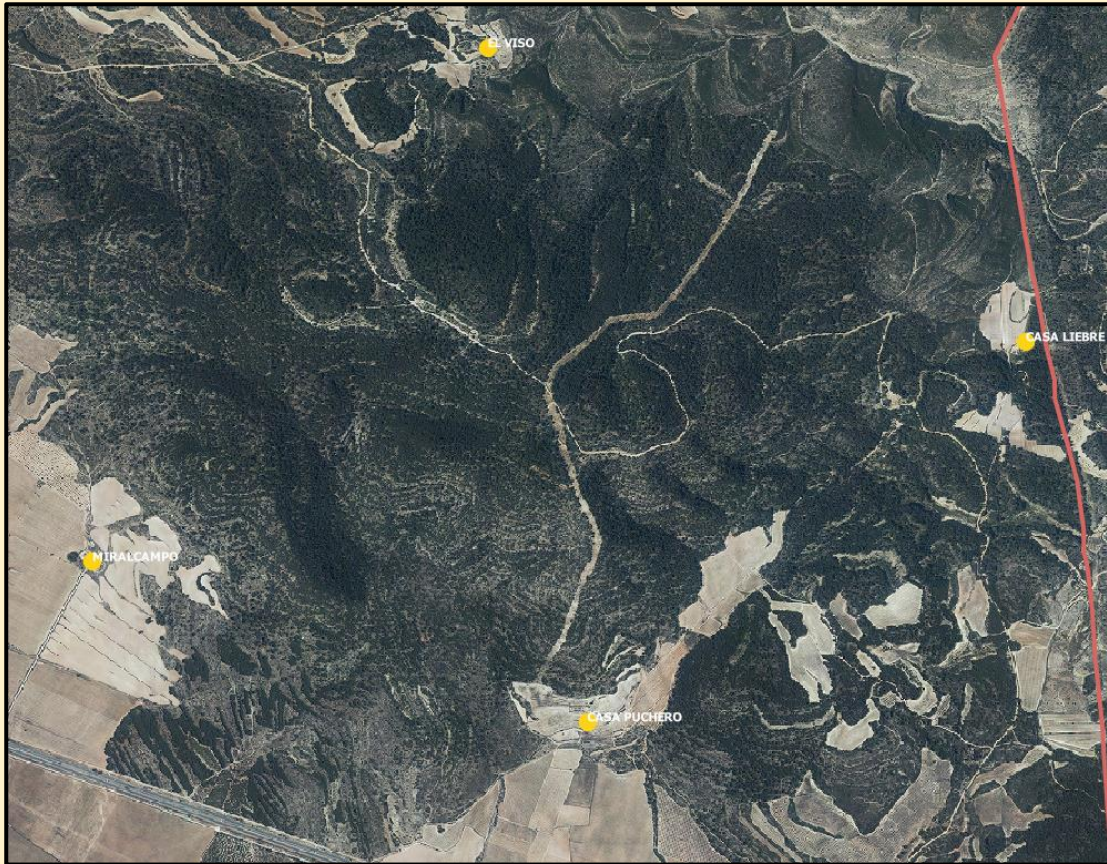

# EL VISO

### Descripción de la hacienda

Ocupación del suelo (m <sup>2</sup> )	170 m <sup>2</sup>
Orientación	Sur
Planta superior	X
Era	X
Pozos	X
Aljibe	
Corral de ganado	X
Bodega	
Palomar	X