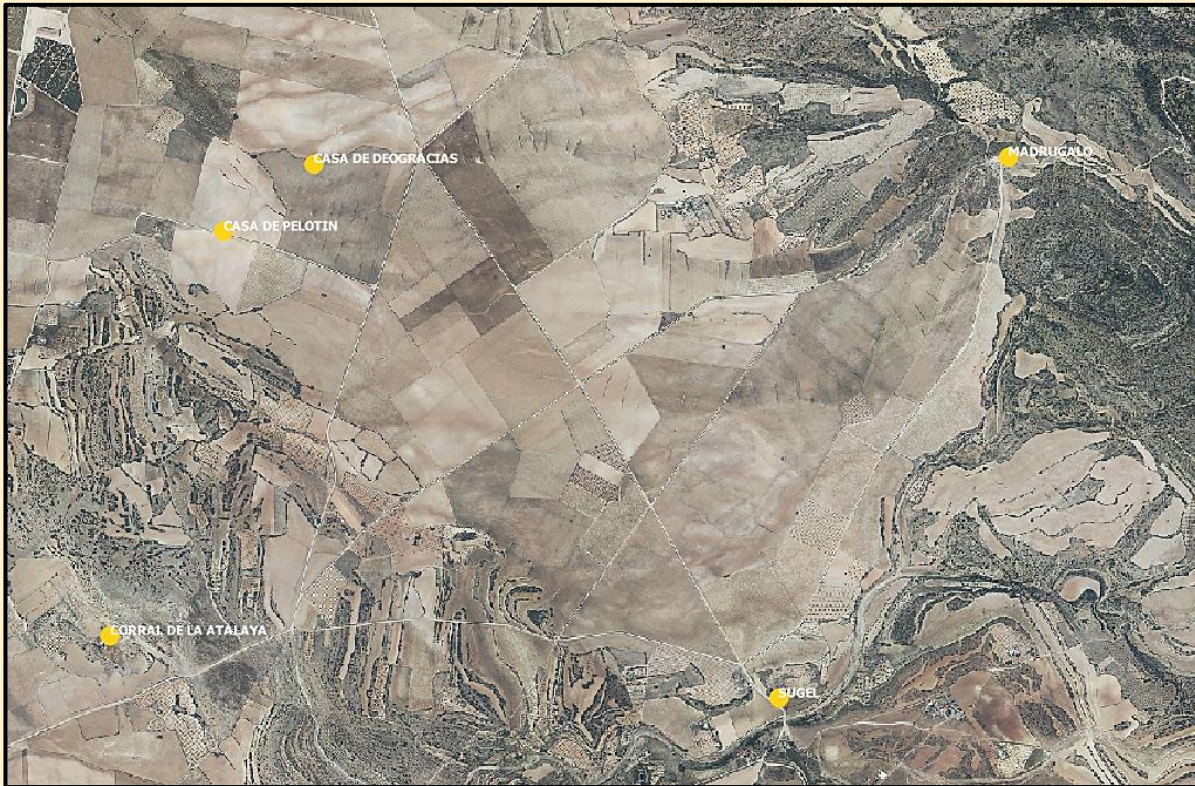

MADRUGALO

MADRUGALO

MADRUGALO

Inventario de Casas de Labor

Solicitante Excmo. Ayuntamiento de Almansa
Autor: U.C.A
Sector: III
Labor: 3.27. Madrúgalo

Uso actual

En uso	SI
Agrícola/Almacén	X
Residencia	
En ruinas	

Localización

Municipio	Almansa
Altitud	840 m
Sit. Catastral	Polígono: 515 Parcela: 5077
Acceso Principal	Camino de Madrúgalo
Coordenadas UTM	X: 670188 Y: 4309466

Descripción de la hacienda

Ocupación del suelo (m ²)	980 m ²
Orientación	Sur
Planta superior	
Era	X
Pozos	X
Aljibe	
Corral de ganado	
Bodega	
Palomar	

Vegetación

	Monte Alto	X	Pino carrasco
	Monte Alto	X	Encina
	Monte Bajo	X	Coscoja
	Vegetación de Ribera		
	Pastizales	X	Romero, esparto

Explotación actual

	Agrícola	Cereal, olivo
	Ganadera	Ovino
	Apícola	
	Forestal	
	Caza	Mayor y Menor