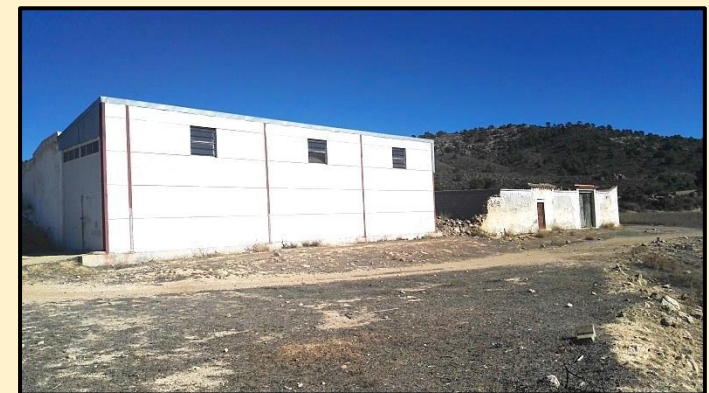

MADRUGALO

MADRUGALO

MADRUGALO

Inventario de Casas de Labor

Solicitante Excmo. Ayuntamiento de Almansa
Autor: U.C.A
Sector: III
Labor: 3.27. Madrúgalo

Uso actual

En uso	SI
Agrícola/Almacén	X
Residencia	
En ruinas	

Localización

Municipio	Almansa
Altitud	840 m
Sit. Catastral	Polígono: 515 Parcela: 5077
Acceso Principal	Camino de Madrúgalo
Coordenadas UTM	X: 670188 Y: 4309466

Descripción de la hacienda

Ocupación del suelo (m ²)	980 m ²
Orientación	Sur
Planta superior	
Era	X
Pozos	X
Aljibe	
Corral de ganado	
Bodega	
Palomar	

Vegetación

	Monte Alto	X	Pino carrasco
	Monte Alto	X	Encina
	Monte Bajo	X	Coscoja
	Vegetación de Ribera		
	Pastizales	X	Romero, esparto

Explotación actual

	Agrícola	Cereal, olivo
	Ganadera	Ovino
	Apícola	
	Forestal	
	Caza	Mayor y Menor