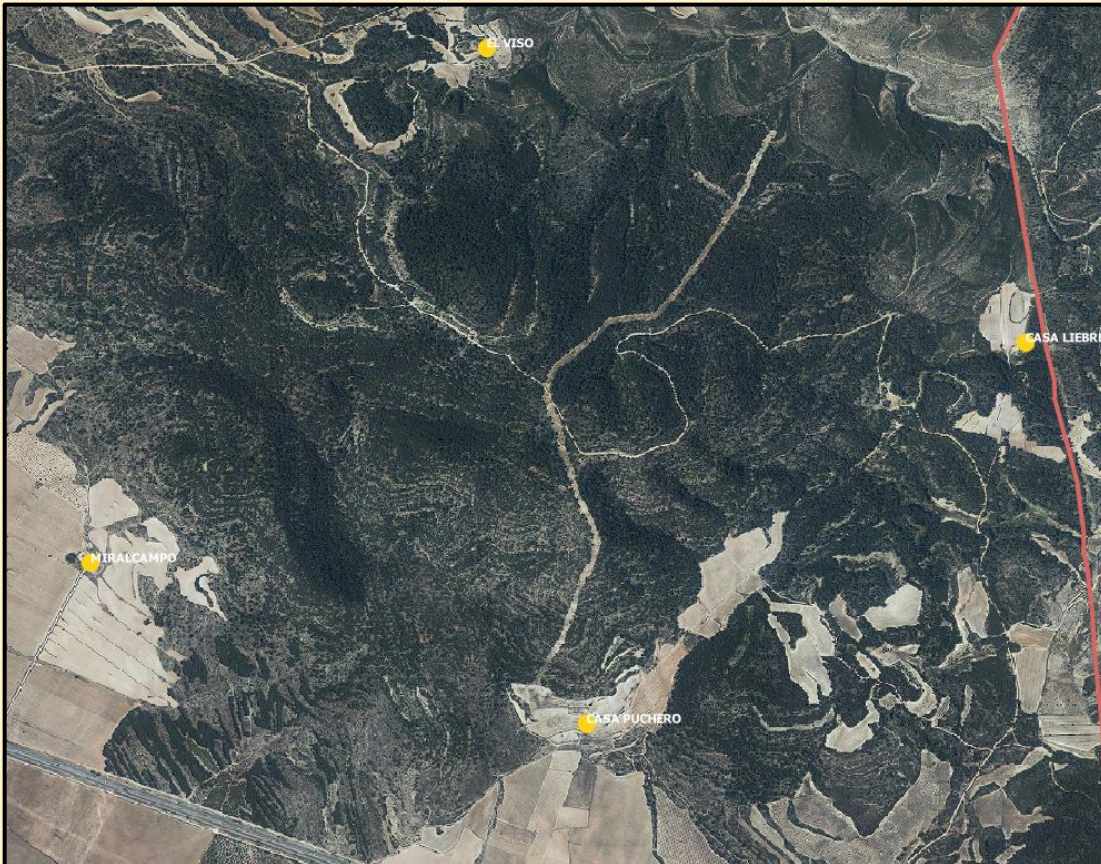

CASA DE MIRALCAMPO

CASA DE MIRALCAMPO

CASA DE MIRALCAMPO

Inventario de Casas de Labor

Solicitante Excmo. Ayuntamiento de Almansa
Autor: U.C.A
Sector: III
Labor: 3.1. Casa de Miralcampo

Uso actual

En uso	SI
Agrícola/Almacén	X
Residencia	
En ruinas	

Localización

Municipio	Almansa
Altitud	700 m
Sit. Catastral	Polígono: 522 Parcela: 20161
Acceso Principal	Camino de Miralcampo
Coordenadas UTM	X: 675985 Y: 4301012

Descripción de la hacienda

Ocupación del suelo (m ²)	1.700 m ²
Orientación	Oeste
Planta superior	X
Era	X
Pozos	
Aljibe	X
Corral de ganado	X
Bodega	
Palomar	X

Vegetación

	Monte Alto	X	Pino carrasco
	Monte Alto		
	Monte Bajo	X	Coscoja
	Vegetación de Ribera		
	Pastizales	X	Romero, esparto

Explotación actual

	Agrícola	Cereal, almendro
	Ganadera	
	Apícola	
	Forestal	
	Caza	Mayor y menor