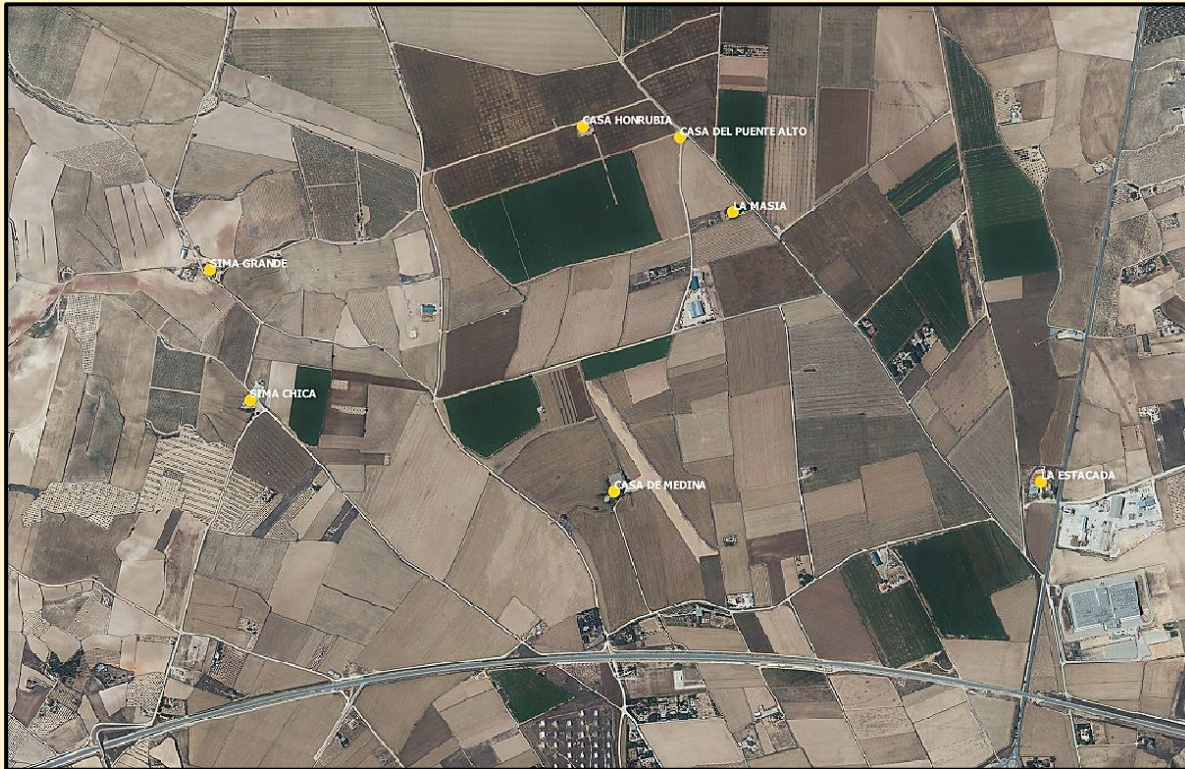

CASA DE MEDINA