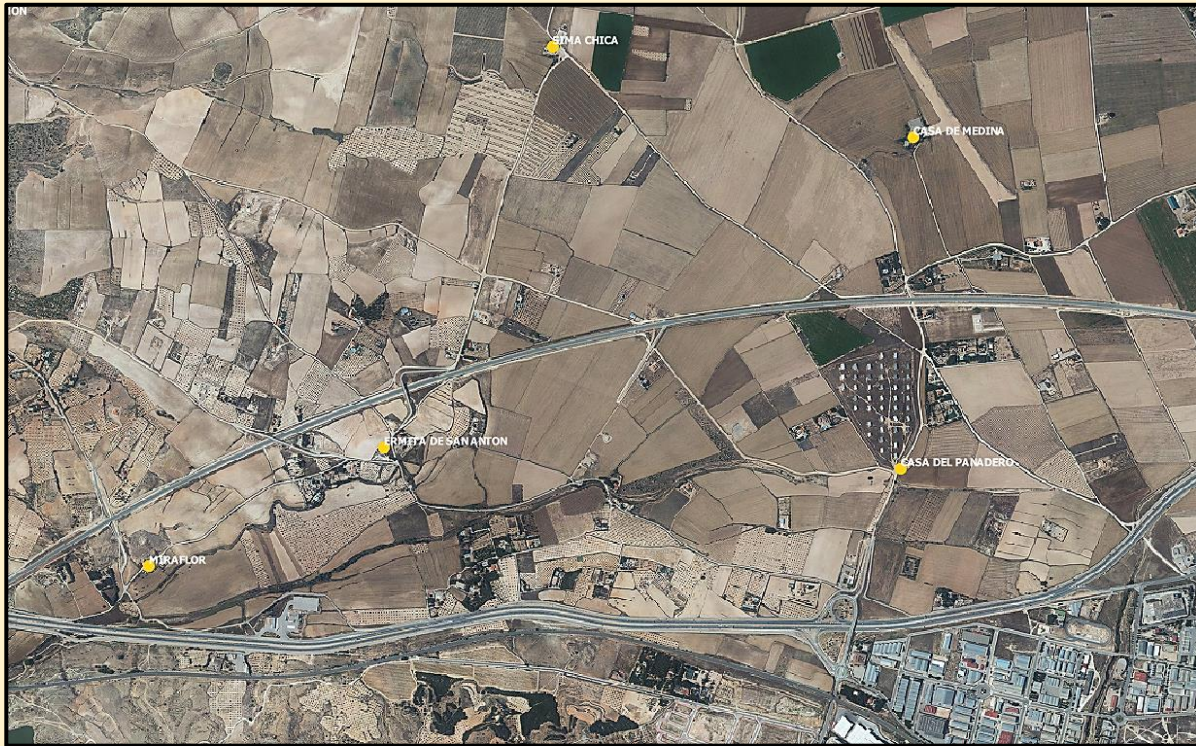

CASA DE MIRAFLORES

CASA DE MIRAFLORES

CASA DE MIRAFLOR

Inventario de Casas de Labor

Solicitante Excmo. Ayuntamiento de Almansa
Autor: U.C.A
Sector: II
Labor: 2.4. Casa de Mirafior

Uso actual

En uso	SI
Agrícola/Almacén	X
Residencia	
En ruinas	

Localización

Municipio	Almansa
Altitud	740 m
Sit. Catastral	Polígono: 508 Parcela: 315
Acceso Principal	Camino de Mirafior
Coordenadas UTM	X: 660560 Y: 4305119

Descripción de la hacienda

Ocupación del suelo (m ²)	1.500 m ²
Orientación	Sur
Planta superior	X
Era	X
Pozos	
Aljibe	X
Corral de ganado	X
Bodega	
Palomar	X

Vegetación

	Monte Alto		
	Monte Alto		
	Monte Bajo		
	Vegetación de Ribera		
	Pastizales		

Explotación actual

	Agrícola	Cereal, almendro
	Ganadera	
	Apícola	
	Forestal	
	Caza	Menor

Fauna

	Grandes rapaces		
	Medianas rapaces	X	Halcón, gavilán
	Aves esteparias		
	Aves acuáticas		
	Caza menor	X	Perdiz, conejo, liebre
	Caza mayor		